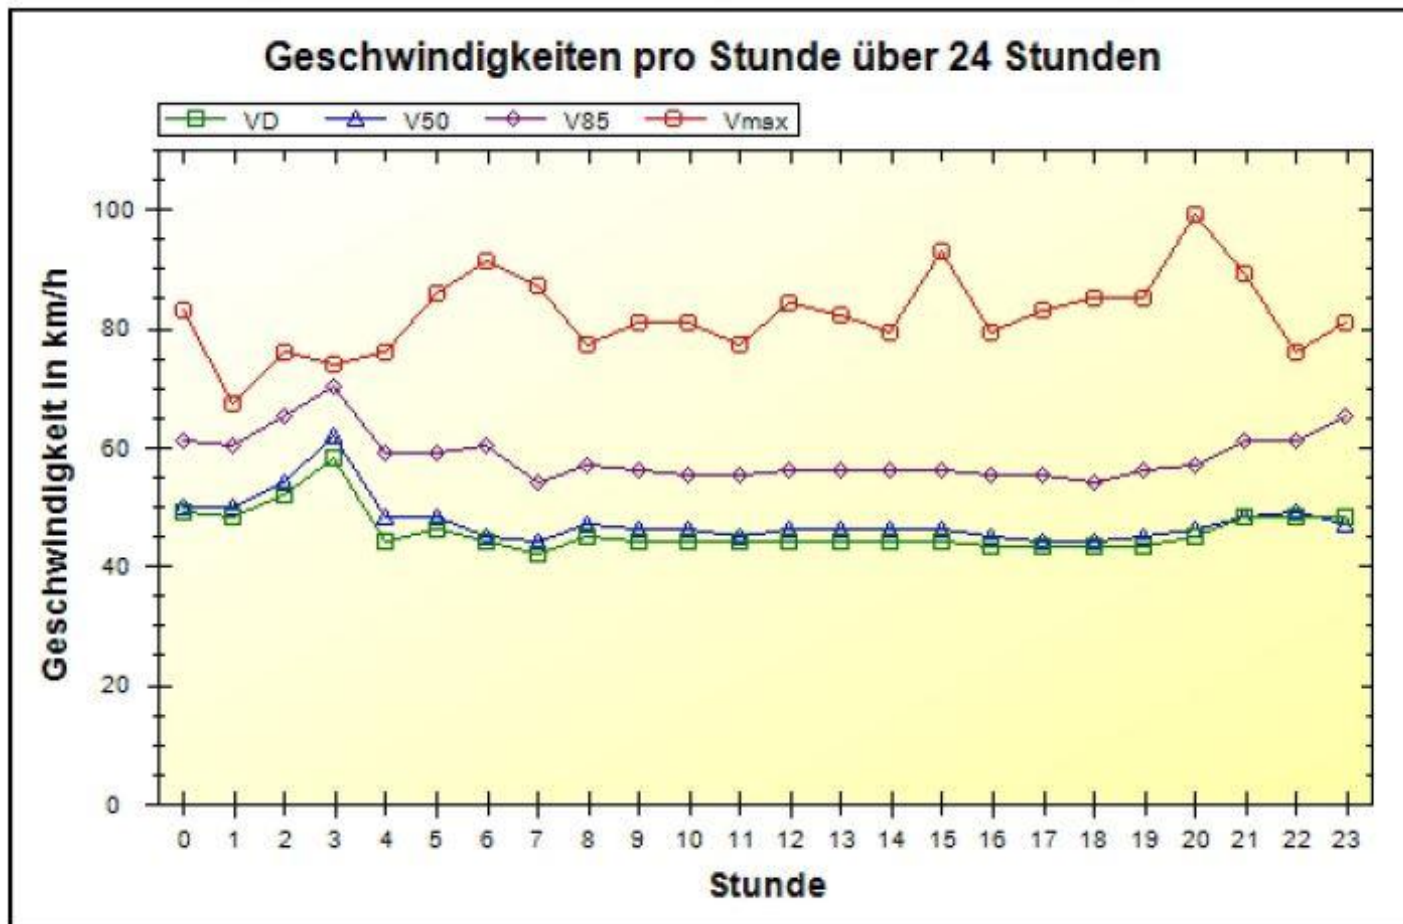

Verkehrsdatenauswertung

Verfasser:	Heck
Ort:	53619 Rheinbreitbach
Strasse:	Neuwieder Straße 25 (erlaubt 30 km-h)
Anfang der Auswertung:	18.11.2016 09:32
Ende der Auswertung:	25.11.2016 09:32
Richtung:	bidirektional
Anzahl Fahrzeuge gesamt:	12256
Anzahl Fahrzeuge pro Tag:	1750
VD gesamt:	44 km/h
V50 gesamt:	45 km/h
V85 gesamt:	56 km/h
Vmax gesamt:	99 km/h
V Überschreitung bei 30 km/h:	86,3 %
Fahrzeugklasse < 2,5m:	4,5 %
Fahrzeugklasse < 6,9m:	91,3 %
Fahrzeugklasse < 13,3m:	4,0 %
Fahrzeugklasse > 13,3m:	0,2 %

Ort: 53619 Rheinbreitbach
Strasse: Neuwieder Straße 25 (erlaubt 30 km-h)
Von: beidseitig
Nach: beidseitig

Anfang der Auswertung: 18.11.2016 09:32
Ende der Auswertung: 25.11.2016 09:32

	< 30 km/h	< 35 km/h	< 40 km/h	< 45 km/h	< 50 km/h	> 50 km/h	#
#	1592	647	1287	2126	2462	4142	12256

Ort: 53619 Rheinbreitbach
Strasse: Neuwieder Straße 25 (erlaubt 30 km-h)
Von: beidseitig
Nach: beidseitig

Anfang der Auswertung: 18.11.2016 09:32
Ende der Auswertung: 25.11.2016 09:32

	00	01	02	03	04	05	06	07	08	09	10	11
< 30 km/h	7	4	2	1	12	10	45	135	65	89	96	98
< 35 km/h	1	1	0	0	0	7	10	35	23	42	34	60
< 40 km/h	5	1	0	0	2	8	17	92	52	66	88	90
< 45 km/h	6	1	1	0	1	16	28	159	95	134	132	143
< 50 km/h	7	6	4	3	8	19	31	143	110	141	166	165
> 50 km/h	35	14	15	13	18	37	76	219	234	244	263	263
#	61	27	22	17	41	97	207	783	579	716	779	819

Ort: 53619 Rheinbreitbach
Strasse: Neuwieder Straße 25 (erlaubt 30 km-h)
Von: beidseitig
Nach: beidseitig

Anfang der Auswertung: 18.11.2016 09:32
Ende der Auswertung: 25.11.2016 09:32

km/h	00	01	02	03	04	05	06	07	08	09	10	11
VD	49	48	52	58	44	46	44	42	45	44	44	44
V50	50	50	54	62	48	48	45	44	47	46	46	45
V85	61	60	65	70	59	59	60	54	57	56	55	55
Vmax	83	67	76	74	76	86	91	87	77	81	81	77