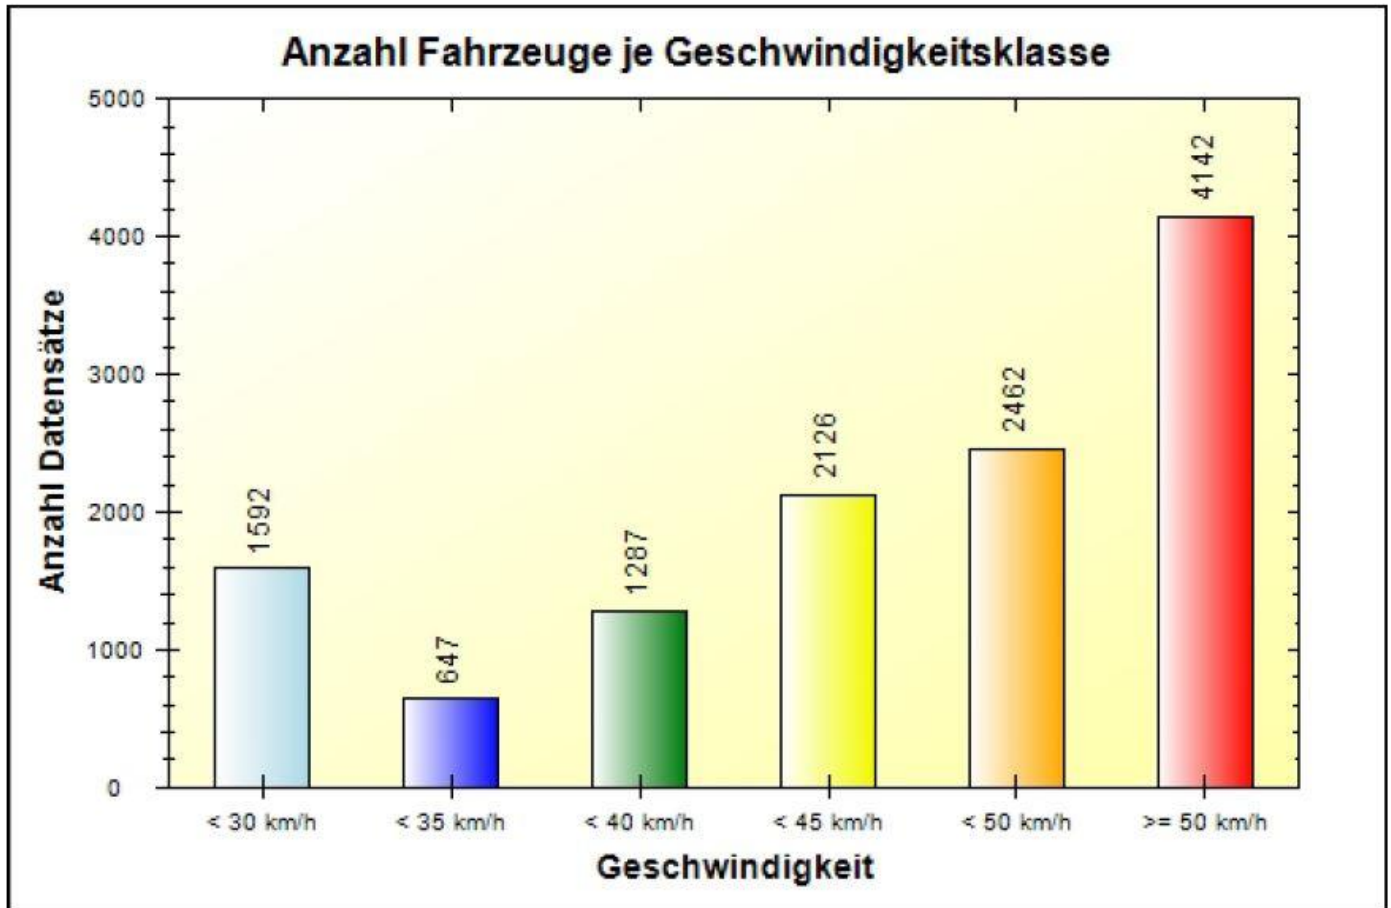

Verkehrsdatenauswertung

Verfasser:	Heck
Ort:	53619 Rheinbreitbach
Strasse:	Neuwieder Straße 25 (erlaubt 30 km-h)
Anfang der Auswertung:	18.11.2016 09:32
Ende der Auswertung:	25.11.2016 09:32
Richtung:	bidirektional
Anzahl Fahrzeuge gesamt:	12256
Anzahl Fahrzeuge pro Tag:	1750
VD gesamt:	44 km/h
V50 gesamt:	45 km/h
V85 gesamt:	56 km/h
Vmax gesamt:	99 km/h
V Überschreitung bei 30 km/h:	86,3 %
Fahrzeugklasse < 2,5m:	4,5 %
Fahrzeugklasse < 6,9m:	91,3 %
Fahrzeugklasse < 13,3m:	4,0 %
Fahrzeugklasse > 13,3m:	0,2 %

Ort: 53619 Rheinbreitbach
Strasse: Neuwieder Straße 25 (erlaubt 30 km-h)
Von: beidseitig
Nach: beidseitig

Anfang der Auswertung: 18.11.2016 09:32
Ende der Auswertung: 25.11.2016 09:32

	< 30 km/h	< 35 km/h	< 40 km/h	< 45 km/h	< 50 km/h	> 50 km/h	#
#	1592	647	1287	2126	2462	4142	12256

Ort: 53619 Rheinbreitbach
Strasse: Neuwieder Straße 25 (erlaubt 30 km-h)
Von: beidseitig
Nach: beidseitig

Anfang der Auswertung: 18.11.2016 09:32
Ende der Auswertung: 25.11.2016 09:32

	00	01	02	03	04	05	06	07	08	09	10	11
< 30 km/h	7	4	2	1	12	10	45	135	65	89	96	98
< 35 km/h	1	1	0	0	0	7	10	35	23	42	34	60
< 40 km/h	5	1	0	0	2	8	17	92	52	66	88	90
< 45 km/h	6	1	1	0	1	16	28	159	95	134	132	143
< 50 km/h	7	6	4	3	8	19	31	143	110	141	166	165
> 50 km/h	35	14	15	13	18	37	76	219	234	244	263	263
#	61	27	22	17	41	97	207	783	579	716	779	819

Ort: 53619 Rheinbreitbach
Strasse: Neuwieder Straße 25 (erlaubt 30 km-h)
Von: beidseitig
Nach: beidseitig

Anfang der Auswertung: 18.11.2016 09:32
Ende der Auswertung: 25.11.2016 09:32

km/h	00	01	02	03	04	05	06	07	08	09	10	11
VD	49	48	52	58	44	46	44	42	45	44	44	44
V50	50	50	54	62	48	48	45	44	47	46	46	45
V85	61	60	65	70	59	59	60	54	57	56	55	55
Vmax	83	67	76	74	76	86	91	87	77	81	81	77