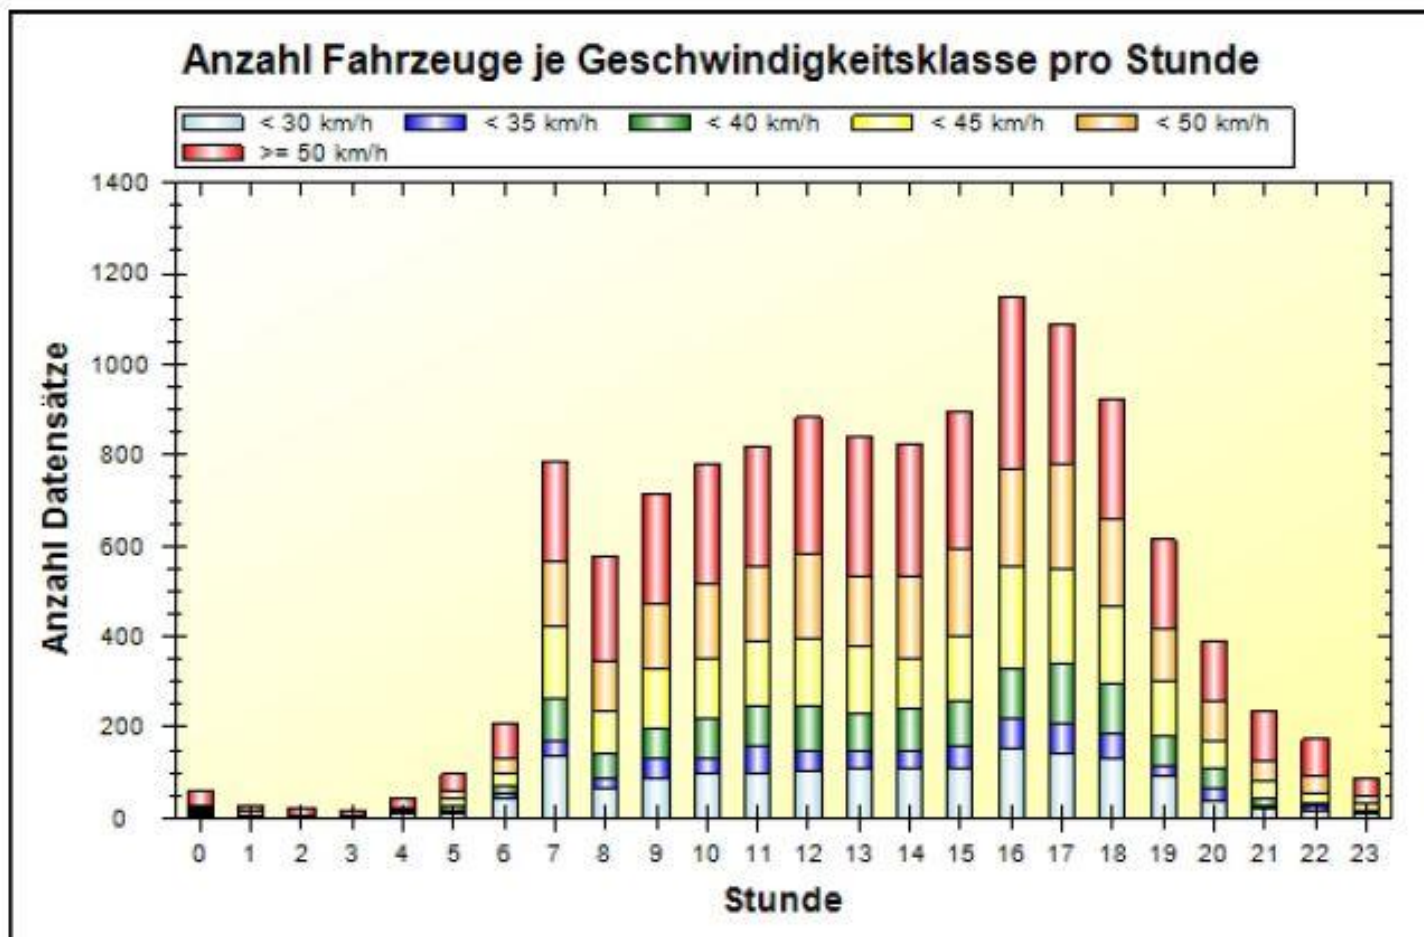

Verkehrsdatenauswertung

Verfasser:	Heck
Ort:	53619 Rheinbreitbach
Strasse:	Neuwieder Straße 25 (erlaubt 30 km-h)
Anfang der Auswertung:	18.11.2016 09:32
Ende der Auswertung:	25.11.2016 09:32
Richtung:	bidirektional
Anzahl Fahrzeuge gesamt:	12256
Anzahl Fahrzeuge pro Tag:	1750
VD gesamt:	44 km/h
V50 gesamt:	45 km/h
V85 gesamt:	56 km/h
Vmax gesamt:	99 km/h
V Überschreitung bei 30 km/h:	86,3 %
Fahrzeugklasse < 2,5m:	4,5 %
Fahrzeugklasse < 6,9m:	91,3 %
Fahrzeugklasse < 13,3m:	4,0 %
Fahrzeugklasse > 13,3m:	0,2 %

Ort: 53619 Rheinbreitbach
Strasse: Neuwieder Straße 25 (erlaubt 30 km-h)
Von: beidseitig
Nach: beidseitig

Anfang der Auswertung: 18.11.2016 09:32
Ende der Auswertung: 25.11.2016 09:32

	< 30 km/h	< 35 km/h	< 40 km/h	< 45 km/h	< 50 km/h	> 50 km/h	#
#	1592	647	1287	2126	2462	4142	12256

Ort: 53619 Rheinbreitbach
Strasse: Neuwieder Straße 25 (erlaubt 30 km-h)
Von: beidseitig
Nach: beidseitig

Anfang der Auswertung: 18.11.2016 09:32
Ende der Auswertung: 25.11.2016 09:32

	00	01	02	03	04	05	06	07	08	09	10	11
< 30 km/h	7	4	2	1	12	10	45	135	65	89	96	98
< 35 km/h	1	1	0	0	0	7	10	35	23	42	34	60
< 40 km/h	5	1	0	0	2	8	17	92	52	66	88	90
< 45 km/h	6	1	1	0	1	16	28	159	95	134	132	143
< 50 km/h	7	6	4	3	8	19	31	143	110	141	166	165
> 50 km/h	35	14	15	13	18	37	76	219	234	244	263	263
#	61	27	22	17	41	97	207	783	579	716	779	819

Ort: 53619 Rheinbreitbach
Strasse: Neuwieder Straße 25 (erlaubt 30 km-h)
Von: beidseitig
Nach: beidseitig

Anfang der Auswertung: 18.11.2016 09:32
Ende der Auswertung: 25.11.2016 09:32

km/h	00	01	02	03	04	05	06	07	08	09	10	11
VD	49	48	52	58	44	46	44	42	45	44	44	44
V50	50	50	54	62	48	48	45	44	47	46	46	45
V85	61	60	65	70	59	59	60	54	57	56	55	55
Vmax	83	67	76	74	76	86	91	87	77	81	81	77