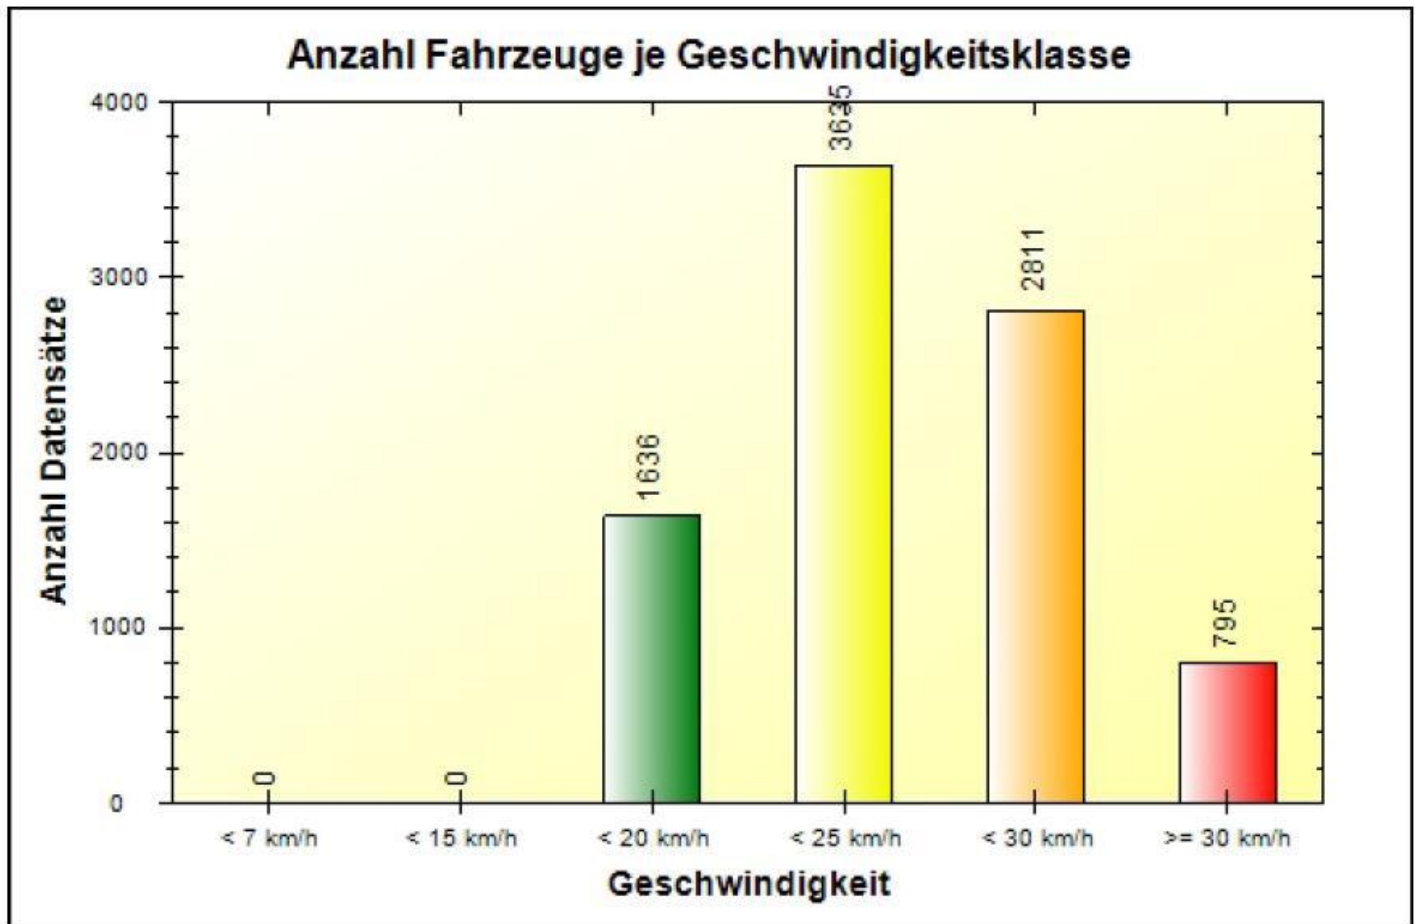

Verkehrsdatenauswertung

Verfasser:	Heck
Ort:	53619 Rheinbreitbach
Strasse:	Josefstraße 2a (erlaubt 7 km/h)
Anfang der Auswertung:	18.11.2013 11:03
Ende der Auswertung:	25.11.2013 09:36
Richtung:	bidirektional
Anzahl Fahrzeuge gesamt:	8877
Anzahl Fahrzeuge pro Tag:	1279
VD gesamt:	23 km/h
V50 gesamt:	23 km/h
V85 gesamt:	28 km/h
Vmax gesamt:	42 km/h
V Überschreitung bei 7 km/h:	100,0 %
Fahrzeugklasse < 2,5m:	1,6 %
Fahrzeugklasse < 6,9m:	93,2 %
Fahrzeugklasse < 13,3m:	5,0 %
Fahrzeugklasse > 13,3m:	0,2 %

Ort: 53619 Rheinbreitbach
Strasse: Josefstraße 2a (erlaubt 7 km/h)
Von: Feuerwehr
Nach: Schule

Anfang der Auswertung: 18.11.2013 11:03
Ende der Auswertung: 25.11.2013 09:36

	< 7 km/h	< 15 km/h	< 20 km/h	< 25 km/h	< 30 km/h	> 30 km/h	#
#	0	0	1636	3635	2811	795	8877

Ort: 53619 Rheinbreitbach
 Strasse: Josefstraße 2a (erlaubt 7 km/h)
 Von: Feuerwehr
 Nach: Schule

Anfang der Auswertung: 18.11.2013 11:03
 Ende der Auswertung: 25.11.2013 09:36

	00	01	02	03	04	05	06	07	08	09	10	11
< 7 km/h	0	0	0	0	0	0	0	0	0	0	0	0
< 15 km/h	0	0	0	0	0	0	0	0	0	0	0	0
< 20 km/h	6	5	3	2	1	0	3	25	198	135	78	71
< 25 km/h	24	7	2	5	12	4	14	59	200	149	159	235
< 30 km/h	30	8	18	13	11	4	21	62	89	81	109	161
> 30 km/h	12	5	7	2	4	8	4	24	19	14	41	44
#	72	25	30	22	28	16	42	170	506	379	387	511

Ort: 53619 Rheinbreitbach
 Strasse: Josefstraße 2a (erlaubt 7 km/h)
 Von: Feuerwehr
 Nach: Schule

Anfang der Auswertung: 18.11.2013 11:03
 Ende der Auswertung: 25.11.2013 09:36

km/h	00	01	02	03	04	05	06	07	08	09	10	11
VD	25	24	26	25	24	30	24	24	21	21	23	23
V50	26	25	27	27	25	30	25	25	21	21	23	23
V85	30	31	30	28	28	37	28	29	26	26	28	28
Vmax	34	34	32	33	41	41	38	40	39	34	41	37