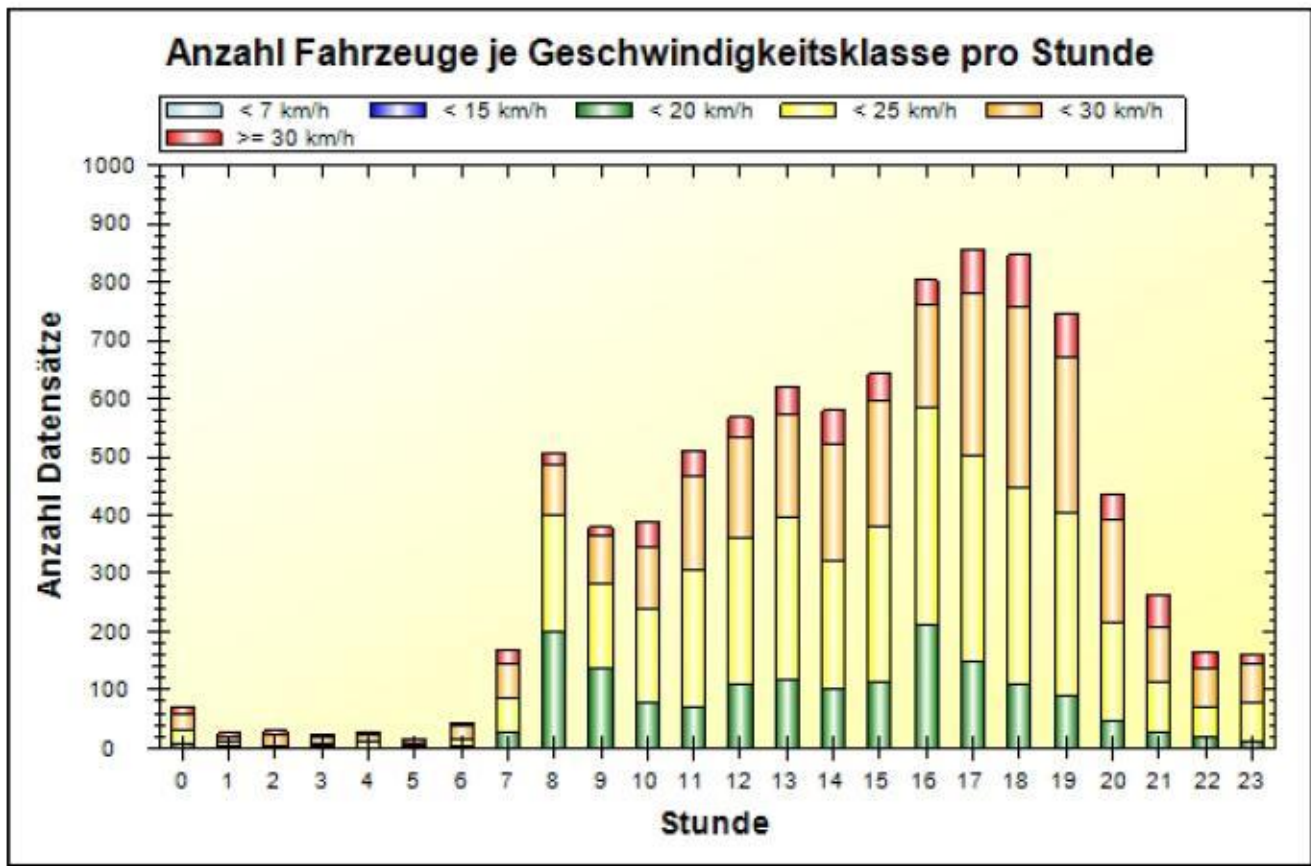

Verkehrsdatenauswertung

Verfasser:	Heck
Ort:	53619 Rheinbreitbach
Strasse:	Josefstraße 2a (erlaubt 7 km/h)
Anfang der Auswertung:	18.11.2013 11:03
Ende der Auswertung:	25.11.2013 09:36
Richtung:	bidirektional
Anzahl Fahrzeuge gesamt:	8877
Anzahl Fahrzeuge pro Tag:	1279
VD gesamt:	23 km/h
V50 gesamt:	23 km/h
V85 gesamt:	28 km/h
Vmax gesamt:	42 km/h
V Überschreitung bei 7 km/h:	100,0 %
Fahrzeugklasse < 2,5m:	1,6 %
Fahrzeugklasse < 6,9m:	93,2 %
Fahrzeugklasse < 13,3m:	5,0 %
Fahrzeugklasse > 13,3m:	0,2 %

Ort: 53619 Rheinbreitbach
Strasse: Josefstraße 2a (erlaubt 7 km/h)
Von: Feuerwehr
Nach: Schule

Anfang der Auswertung: 18.11.2013 11:03
Ende der Auswertung: 25.11.2013 09:36

	< 7 km/h	< 15 km/h	< 20 km/h	< 25 km/h	< 30 km/h	> 30 km/h	#
#	0	0	1636	3635	2811	795	8877

Ort: 53619 Rheinbreitbach
 Strasse: Josefstraße 2a (erlaubt 7 km/h)
 Von: Feuerwehr
 Nach: Schule

Anfang der Auswertung: 18.11.2013 11:03
 Ende der Auswertung: 25.11.2013 09:36

	00	01	02	03	04	05	06	07	08	09	10	11
< 7 km/h	0	0	0	0	0	0	0	0	0	0	0	0
< 15 km/h	0	0	0	0	0	0	0	0	0	0	0	0
< 20 km/h	6	5	3	2	1	0	3	25	198	135	78	71
< 25 km/h	24	7	2	5	12	4	14	59	200	149	159	235
< 30 km/h	30	8	18	13	11	4	21	62	89	81	109	161
> 30 km/h	12	5	7	2	4	8	4	24	19	14	41	44
#	72	25	30	22	28	16	42	170	506	379	387	511

Ort: 53619 Rheinbreitbach
 Strasse: Josefstraße 2a (erlaubt 7 km/h)
 Von: Feuerwehr
 Nach: Schule

Anfang der Auswertung: 18.11.2013 11:03
 Ende der Auswertung: 25.11.2013 09:36

km/h	00	01	02	03	04	05	06	07	08	09	10	11
VD	25	24	26	25	24	30	24	24	21	21	23	23
V50	26	25	27	27	25	30	25	25	21	21	23	23
V85	30	31	30	28	28	37	28	29	26	26	28	28
Vmax	34	34	32	33	41	41	38	40	39	34	41	37