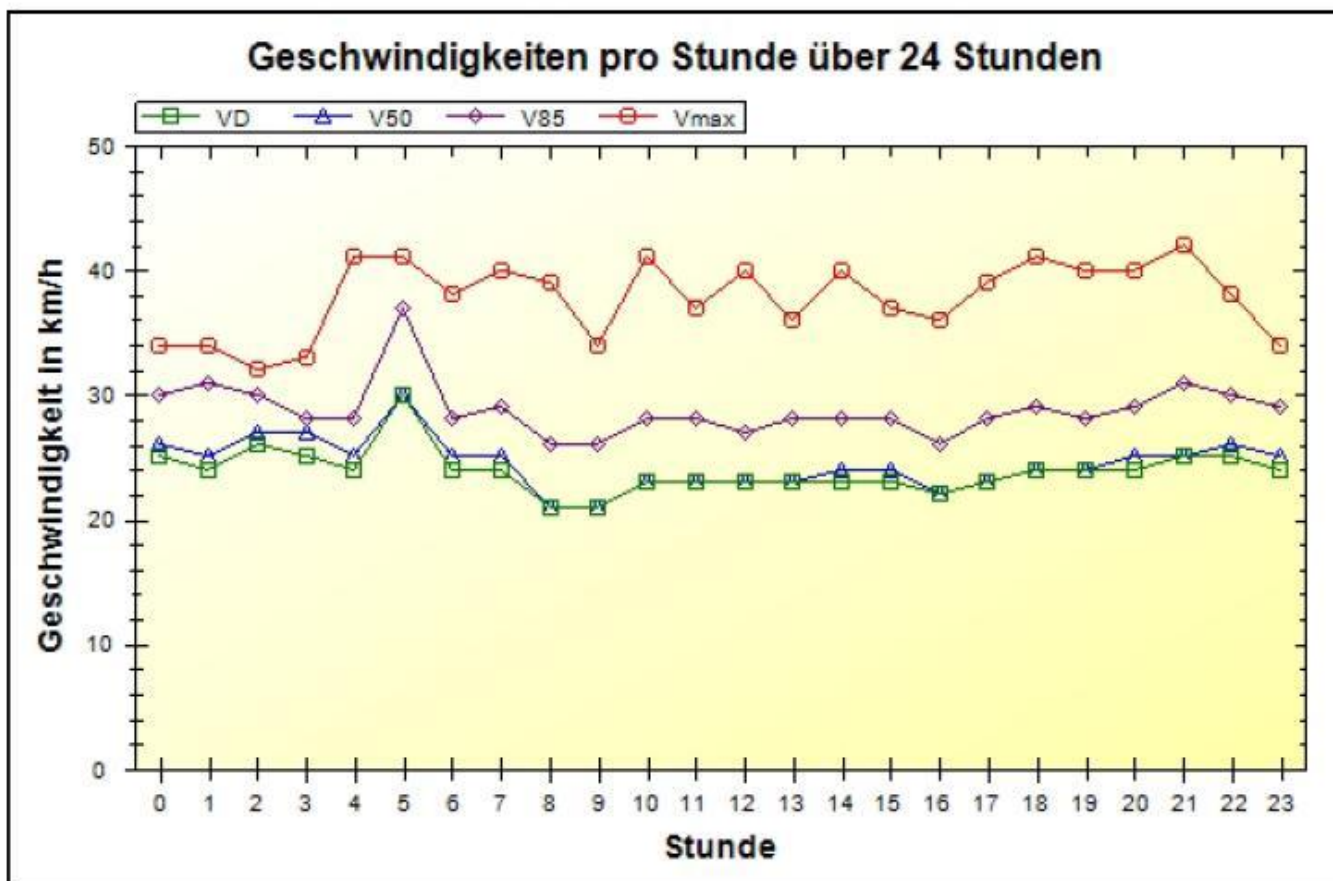

Verkehrsdatenauswertung

Verfasser:	Heck
Ort:	53619 Rheinbreitbach
Strasse:	Josefstraße 2a (erlaubt 7 km/h)
Anfang der Auswertung:	18.11.2013 11:03
Ende der Auswertung:	25.11.2013 09:36
Richtung:	bidirektional
Anzahl Fahrzeuge gesamt:	8877
Anzahl Fahrzeuge pro Tag:	1279
VD gesamt:	23 km/h
V50 gesamt:	23 km/h
V85 gesamt:	28 km/h
Vmax gesamt:	42 km/h
V Überschreitung bei 7 km/h:	100,0 %
Fahrzeugklasse < 2,5m:	1,6 %
Fahrzeugklasse < 6,9m:	93,2 %
Fahrzeugklasse < 13,3m:	5,0 %
Fahrzeugklasse > 13,3m:	0,2 %

Ort: 53619 Rheinbreitbach
 Strasse: Josefstraße 2a (erlaubt 7 km/h)
 Von: Feuerwehr
 Nach: Schule

Anfang der Auswertung: 18.11.2013 11:03
 Ende der Auswertung: 25.11.2013 09:36

	00	01	02	03	04	05	06	07	08	09	10	11
< 7 km/h	0	0	0	0	0	0	0	0	0	0	0	0
< 15 km/h	0	0	0	0	0	0	0	0	0	0	0	0
< 20 km/h	6	5	3	2	1	0	3	25	198	135	78	71
< 25 km/h	24	7	2	5	12	4	14	59	200	149	159	235
< 30 km/h	30	8	18	13	11	4	21	62	89	81	109	161
> 30 km/h	12	5	7	2	4	8	4	24	19	14	41	44
#	72	25	30	22	28	16	42	170	506	379	387	511

	12	13	14	15	16	17	18	19	20	21	22	23	#
< 7 km/h	0	0	0	0	0	0	0	0	0	0	0	0	0
< 15 km/h	0	0	0	0	0	0	0	0	0	0	0	0	0
< 20 km/h	110	117	101	115	212	148	110	91	46	28	19	12	1636
< 25 km/h	251	279	222	266	372	355	338	313	168	86	51	64	3635
< 30 km/h	173	178	199	217	178	277	310	265	177	95	66	69	2811
> 30 km/h	34	47	57	44	41	76	88	78	44	55	30	17	795
#	568	621	579	642	803	856	846	747	435	264	166	162	8877

Ort: 53619 Rheinbreitbach
 Strasse: Josefstraße 2a (erlaubt 7 km/h)
 Von: Feuerwehr
 Nach: Schule

Anfang der Auswertung: 18.11.2013 11:03
 Ende der Auswertung: 25.11.2013 09:36

km/h	00	01	02	03	04	05	06	07	08	09	10	11
VD	25	24	26	25	24	30	24	24	21	21	23	23
V50	26	25	27	27	25	30	25	25	21	21	23	23
V85	30	31	30	28	28	37	28	29	26	26	28	28
Vmax	34	34	32	33	41	41	38	40	39	34	41	37