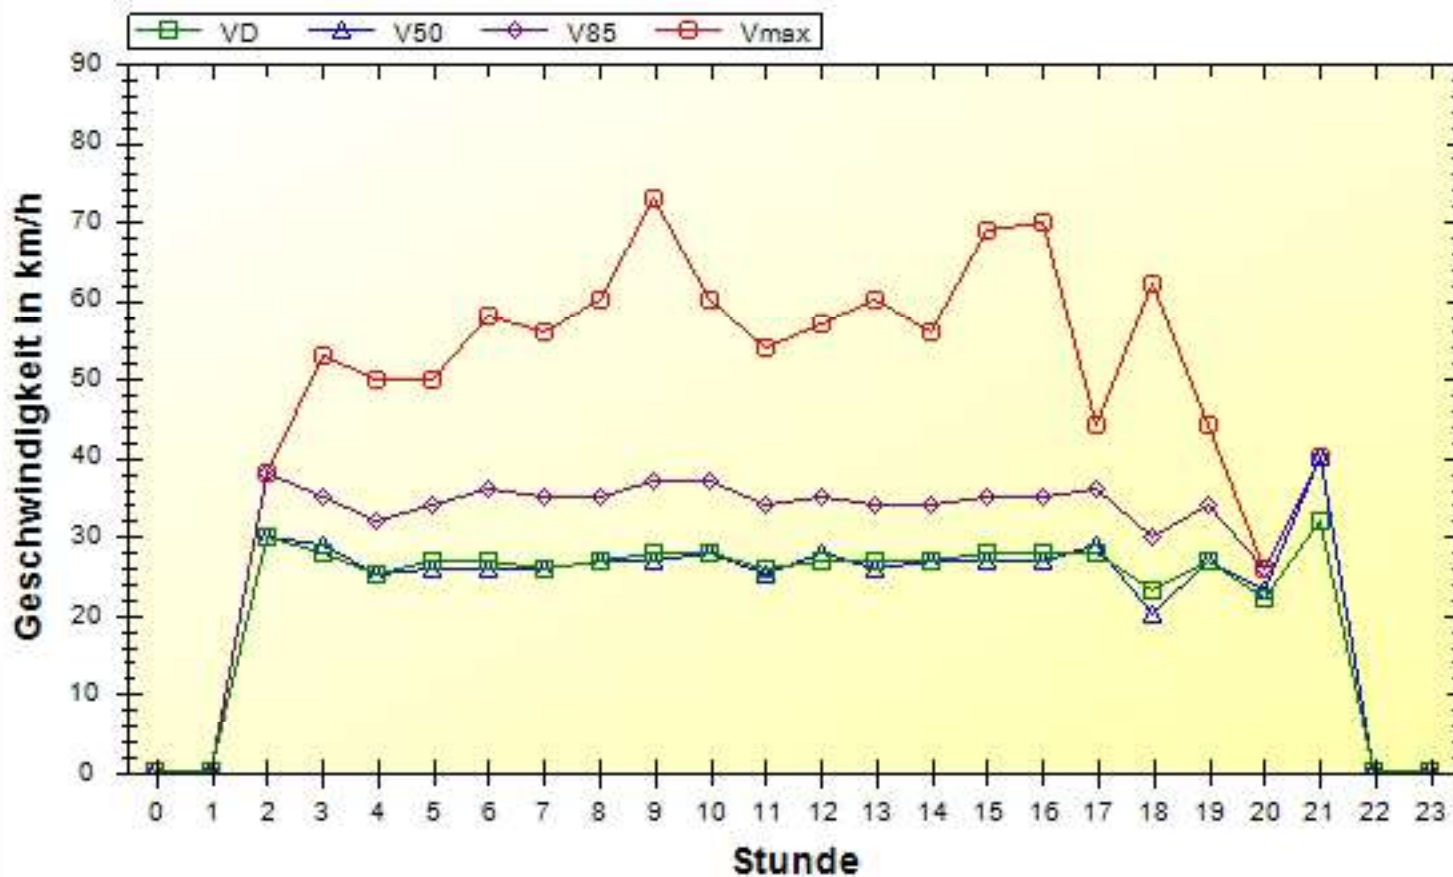

Ort: 53619 Rheinbreitbach
Strasse: Unteres Maarfeld (erlaubt 50 km-h)
Von: beidseitig
Nach: beidseitig

Anfang der Auswertung: 27.08.2020 08:02
Ende der Auswertung: 23.09.2020 07:15

Anzahl Fahrzeuge je Geschwindigkeitsklasse pro Stunde

	00	01	02	03	04	05	06	07	08	09	10	11
< 40 km/h	0	0	12	34	200	203	141	158	128	152	101	122
< 50 km/h	0	0	0	1	5	13	7	11	8	16	10	9
< 55 km/h	0	0	0	1	1	1	2	1	2	1	0	1
< 60 km/h	0	0	0	0	0	0	2	1	1	0	1	0
< 65 km/h	0	0	0	0	0	0	0	0	1	0	1	0
> 65 km/h	0	0	0	0	0	0	0	0	0	1	0	0
#	0	0	12	36	206	217	152	171	140	170	113	132

	12	13	14	15	16	17	18	19	20	21	22	23	#
< 40 km/h	135	150	155	161	91	44	51	21	5	1	0	0	2065
< 50 km/h	6	8	11	13	3	4	2	2	0	1	0	0	130
< 55 km/h	0	0	0	0	0	0	0	0	0	0	0	0	10
< 60 km/h	1	0	1	0	1	0	0	0	0	0	0	0	8
< 65 km/h	0	1	0	1	1	0	1	0	0	0	0	0	6
> 65 km/h	0	0	0	1	1	0	0	0	0	0	0	0	3
#	142	159	167	176	97	48	54	23	5	2	0	0	2222

Ort: 53619 Rheinbreitbach
Strasse: Unteres Maarfeld (erlaubt 50 km-h)
Von: beidseitig
Nach: beidseitig

Anfang der Auswertung: 27.08.2020 08:02
Ende der Auswertung: 23.09.2020 07:15

Geschwindigkeiten pro Stunde über 24 Stunden