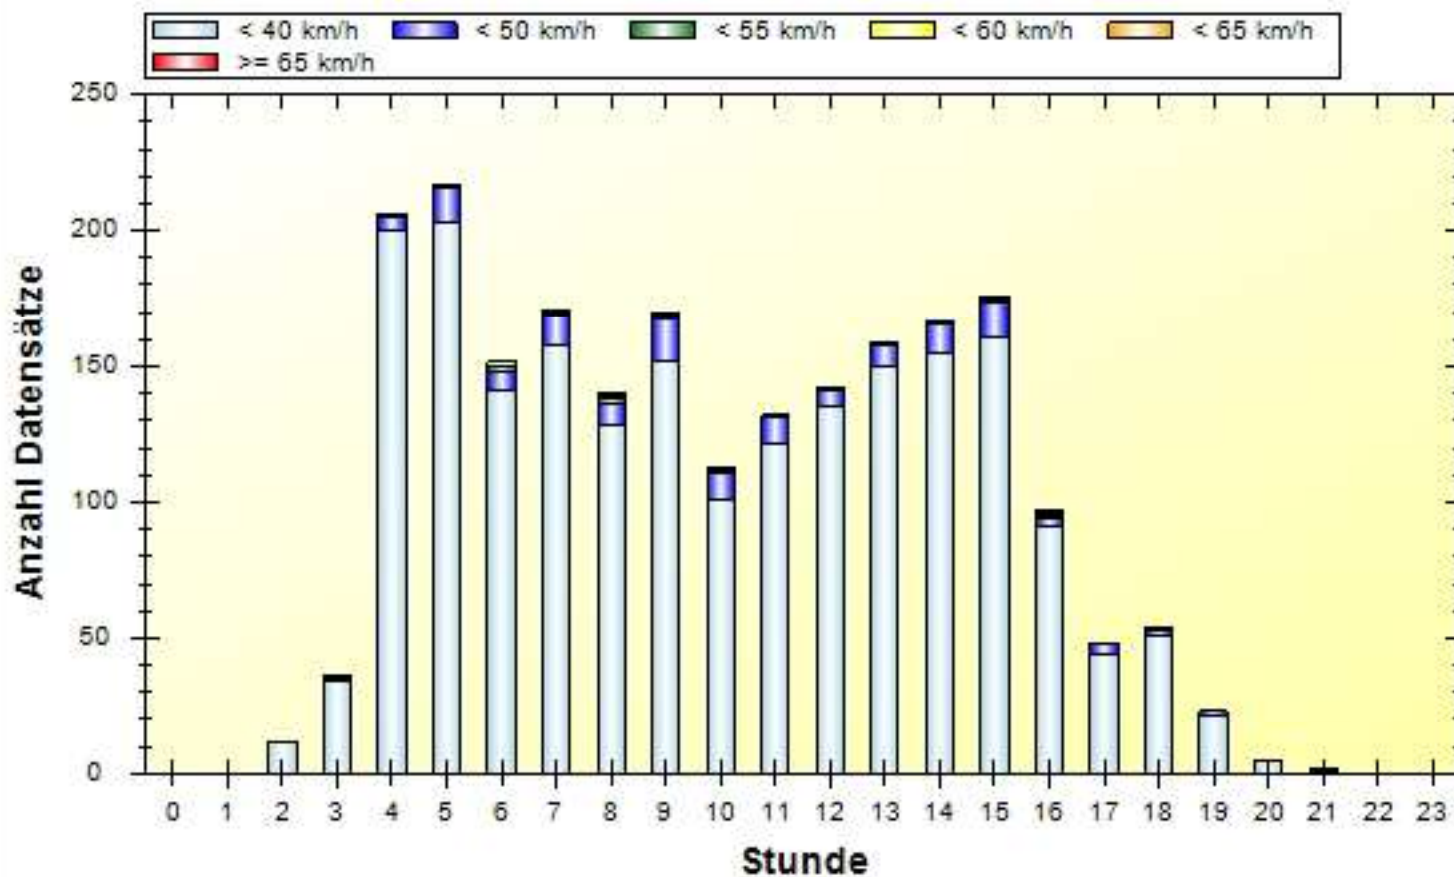

Verkehrsdatenauswertung

Verfasser:	Heck
Ort:	53619 Rheinbreitbach
Strasse:	Unteres Maarfeld (erlaubt 50 km-h)
Anfang der Auswertung:	27.08.2020 08:02
Ende der Auswertung:	23.09.2020 07:15
Anzahl Fahrzeuge gesamt:	2222
Anzahl Fahrzeuge pro Tag:	82
VD gesamt:	27 km/h
V50 gesamt:	26 km/h
V85 gesamt:	35 km/h
Vmax gesamt:	73 km/h
V Überschreitung bei 50 km/h:	1,0 %
Fahrzeugklasse < 2,5m:	19,1 %
Fahrzeugklasse < 6,9m:	70,4 %
Fahrzeugklasse < 13,3m:	8,5 %
Fahrzeugklasse > 13,3m:	2,0 %

Ort: 53619 Rheinbreitbach
Strasse: Unteres Maarfeld (erlaubt 50 km-h)
Von: beidseitig
Nach: beidseitig

Anfang der Auswertung: 27.08.2020 08:02
Ende der Auswertung: 23.09.2020 07:15

	< 40 km/h	< 50 km/h	< 55 km/h	< 60 km/h	< 65 km/h	> 65 km/h	#
#	2065	130	10	8	6	3	2222

Ort: 53619 Rheinbreitbach
Strasse: Unteres Maarfeld (erlaubt 50 km-h)
Von: beidseitig
Nach: beidseitig

Anfang der Auswertung: 27.08.2020 08:02
Ende der Auswertung: 23.09.2020 07:15

Anzahl Fahrzeuge je Geschwindigkeitsklasse pro Stunde

Ort: 53619 Rheinbreitbach
Strasse: Unteres Maarfeld (erlaubt 50 km-h)
Von: beidseitig
Nach: beidseitig

Anfang der Auswertung: 27.08.2020 08:02
Ende der Auswertung: 23.09.2020 07:15

Geschwindigkeiten pro Stunde über 24 Stunden