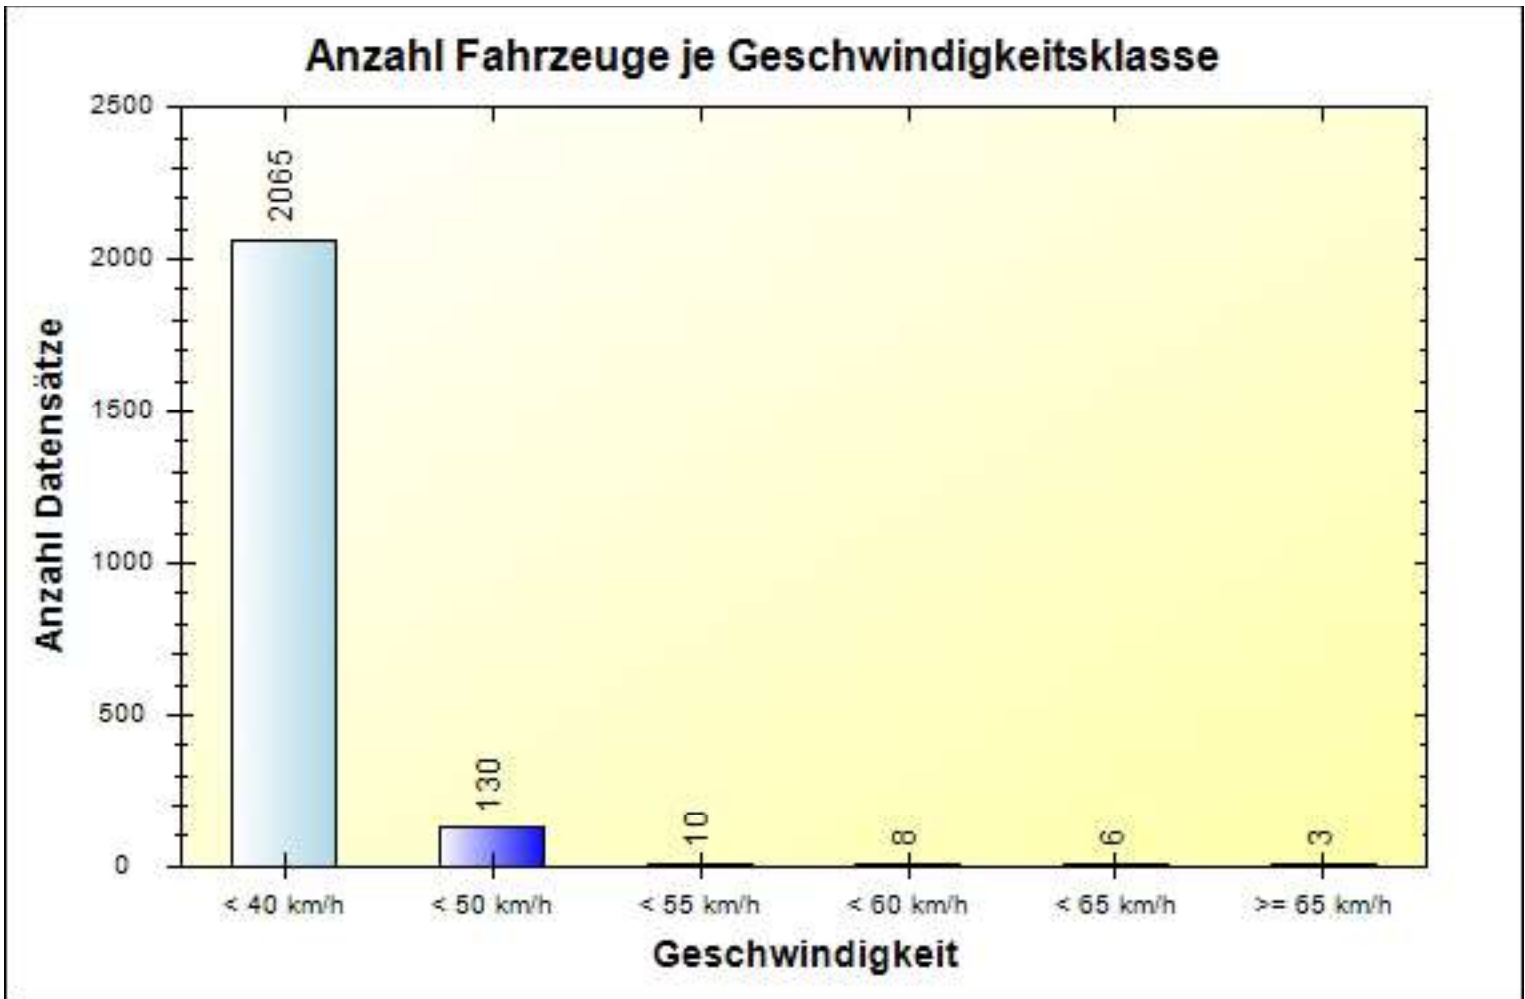

Verkehrsdatenauswertung

Verfasser:	Heck
Ort:	53619 Rheinbreitbach
Strasse:	Unteres Maarfeld (erlaubt 50 km-h)
Anfang der Auswertung:	27.08.2020 08:02
Ende der Auswertung:	23.09.2020 07:15
Anzahl Fahrzeuge gesamt:	2222
Anzahl Fahrzeuge pro Tag:	82
VD gesamt:	27 km/h
V50 gesamt:	26 km/h
V85 gesamt:	35 km/h
Vmax gesamt:	73 km/h
V Überschreitung bei 50 km/h:	1,0 %
Fahrzeugklasse < 2,5m:	19,1 %
Fahrzeugklasse < 6,9m:	70,4 %
Fahrzeugklasse < 13,3m:	8,5 %
Fahrzeugklasse > 13,3m:	2,0 %

Ort: 53619 Rheinbreitbach
Strasse: Unteres Maarfeld (erlaubt 50 km-h)
Von: beidseitig
Nach: beidseitig

Anfang der Auswertung: 27.08.2020 08:02
Ende der Auswertung: 23.09.2020 07:15

	< 40 km/h	< 50 km/h	< 55 km/h	< 60 km/h	< 65 km/h	> 65 km/h	#
#	2065	130	10	8	6	3	2222

Ort: 53619 Rheinbreitbach
Strasse: Unteres Maarfeld (erlaubt 50 km-h)
Von: beidseitig
Nach: beidseitig

Anfang der Auswertung: 27.08.2020 08:02
Ende der Auswertung: 23.09.2020 07:15

Anzahl Fahrzeuge je Geschwindigkeitsklasse pro Stunde

Ort: 53619 Rheinbreitbach
Strasse: Unteres Maarfeld (erlaubt 50 km-h)
Von: beidseitig
Nach: beidseitig

Anfang der Auswertung: 27.08.2020 08:02
Ende der Auswertung: 23.09.2020 07:15

Geschwindigkeiten pro Stunde über 24 Stunden